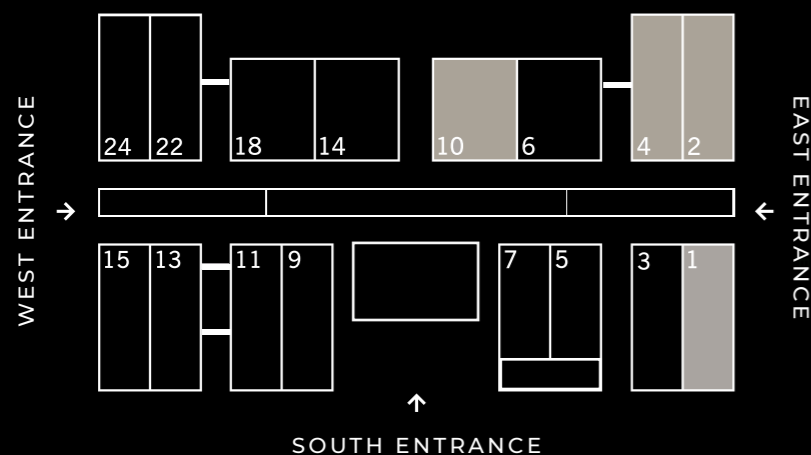

HALL 02
Stand B04

STOSA

HALL 04
Stand C02 D02

COLOMBINI FEBAL CASA

HALL 02
Stand A11 A09 B10

ARAN Cucine

HALL 02
Stand A01 B01

International Bathroom Exhibition

📍 Fiera Milano

ALAPE GmbH

10 / B21 C16

Hotel/ Ristoranti

📍 Milano

ALESSANDRO
BORGHESE
Il lusso della semplicità

Via Belisario 3

HOTEL HILTON

Via Galvani 12

HYATT CENTRIC
HOTEL

Via Battista
Pirelli 20

SONIA PERONACI
FACTORY

Via Bramante 37

IUTA RISTORANTE
BISTROT

Via Chiese 2

PAMBIANCO HUB

FEBAL
Via Fratebenefratelli

FEBAL
Via Ticinese

PENSARECASA
Via Lentasio 1

ARAN Cucine
Piazza San Gioacchino 2

STYLMEC
Viale Piave 13

KULTUR DESIGN
Via Vittorio veneto

WOOD STORE
Via Tibaldi

MINOTTI CUCINE
Viale Larga 4